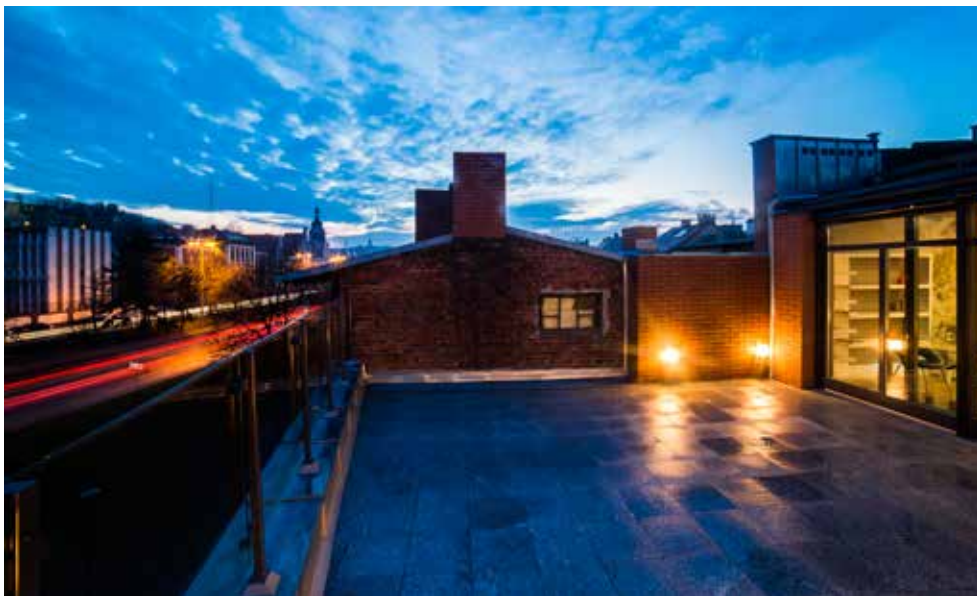

W pokojach znajdziecie Państwo: dostęp do Internetu wi-fi, Sat TV, zestawy do prasowania, ręczniki oraz jednorazowe kapcie. Rezydencja urzeka nowoczesnością, harmonią i stylem. Dla doznań estetycznych nasze wnętrza zdobią obrazy, które możecie Państwo zakupić za naszym pośrednictwem. Ekspozycja jest zmienna, zawsze poprzedzona wernisażem. W pokojach czeka na Państwa przygotowana przez nas niespodzianka w postaci zestawu powitalnego.

Na życzenie oferujemy również zestawy śniadaniowe.